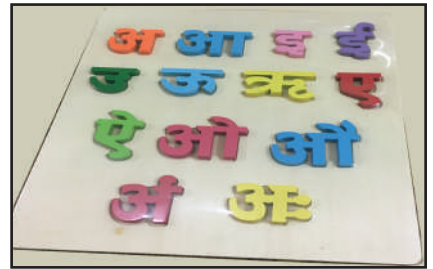

Digital Bead Clock

Price: Rs. 555/-

नेपाली वर्णमाला क ख

Price: Rs. 800/-

नेपाली व्यञ्जनमाला

Price: Rs. 500/-

Knock Xylophone Music

Price: Rs. 416/-